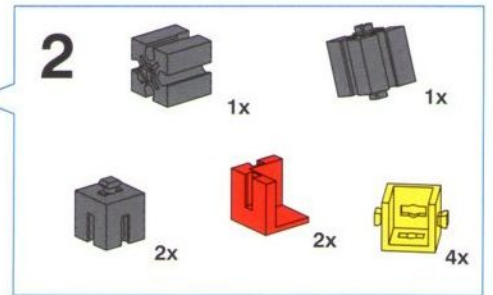

Mini Motor
Set
30342

Stanze
Stamping press
Presse à estamper

Stempelpers
Portapunzón
Punzone

Presse
 Rack Gear Press
 Presse

Pers
 Prensa
 Pressa

- Sicherungsstift
- Safety pin
- Goupille de sécurité
- Beveiligingspen
- Espiga de seguridad
- Spina di sicurezza