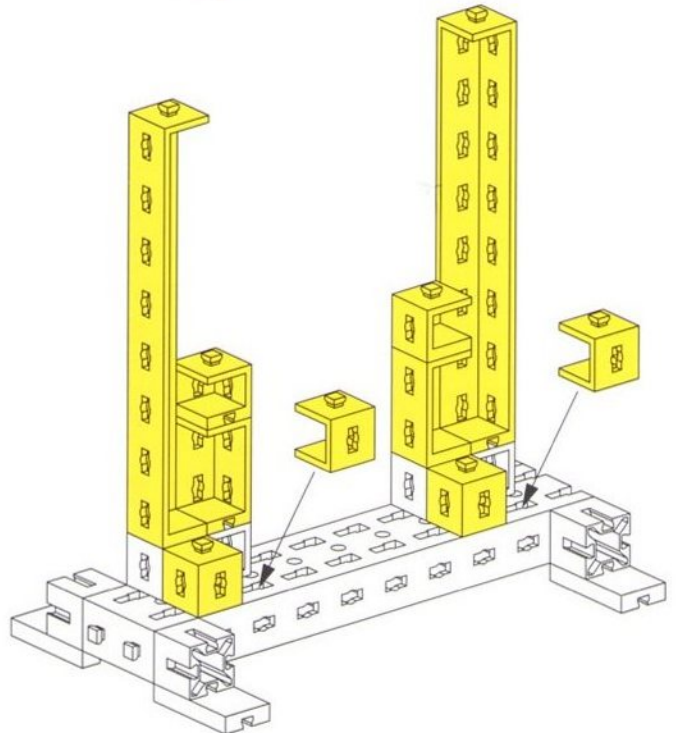

Spindelpresse
Screw Press
Presse à vis

Schroefpers
Prensa de husillo
Pressa a vite