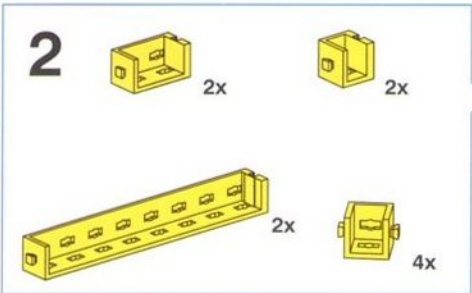

Spindelpresse
Screw Press
Presse à vis

Schroefpers
Prensa de husillo
Pressa a vite