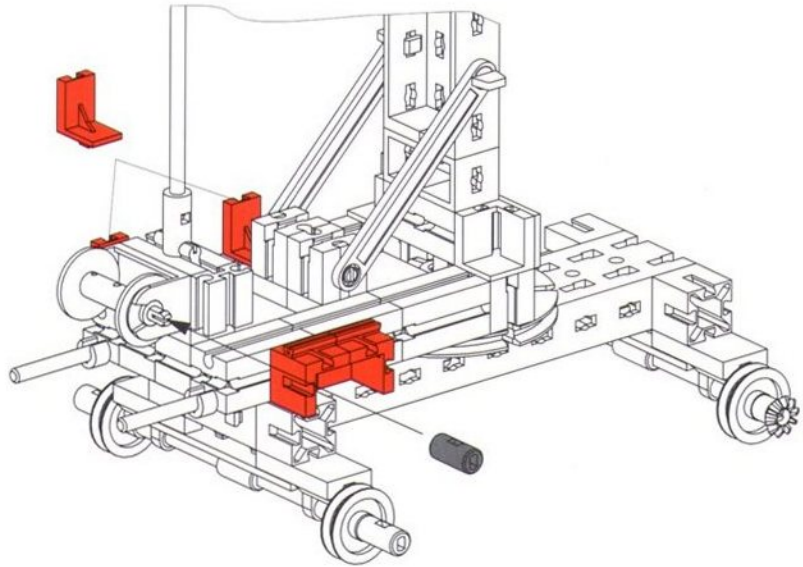

- 12**
- 2x (yellow Technic beam)
 - 4x (yellow Technic beam)
 - 1x (grey bush)
 - 1x (red bush)
 - 1x (red pin)

12

13

1x

1x 1x 1x

Turm
Antenna Tower
Tour

Toren
Torre
Torre

Ölpumpe
Oil Drill
Pompe à huile