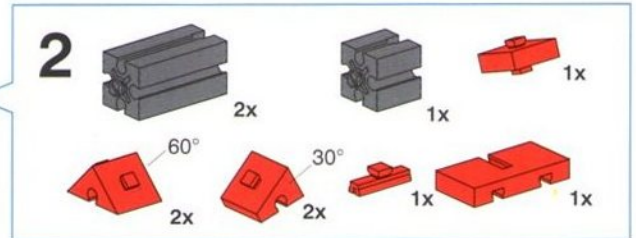

Waage mit Laufgewicht
Scale with sliding weight
Balance à curseur

Balans met Schuifgewicht
Balanza con peso corredizo
Stadera