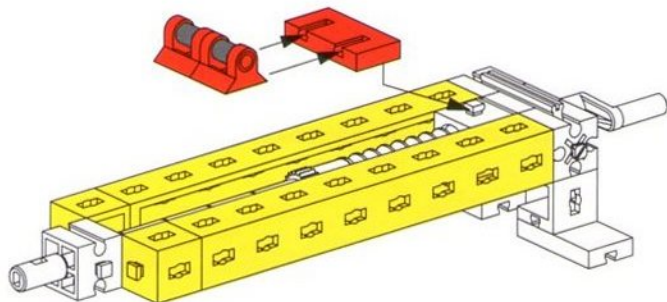

Motorisering
Motorización
Motorizzazione

Mini – Motor
Set
30342

Zentrifuge
Centrifuge Ride
Centrifuge

Centrifuge
Centrifuga
Centrifuga

- 8**
- 2x Red gear
 - 2x Grey axle pin
 - 4x Red bush
 - 2x Yellow Technic beam 60