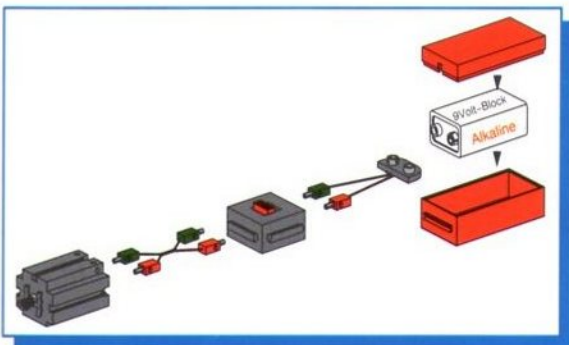

- 12**
- 2x (yellow Technic beam)
 - 4x (yellow Technic beam)
 - 1x (grey bush)
 - 1x (red bush)
 - 1x (red pin)

12

13

1x

1x 1x 1x

Turm
Antenna Tower
Tour

Toren
Torre
Torre

Ölpumpe
Oil Drill
Pompe à huile