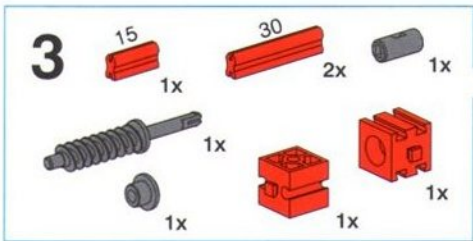

**Bügelsäge
Coping Saw
Scie à archet**

**Beugelzaag
Sierra mecánica de arco
Sega ad arco**