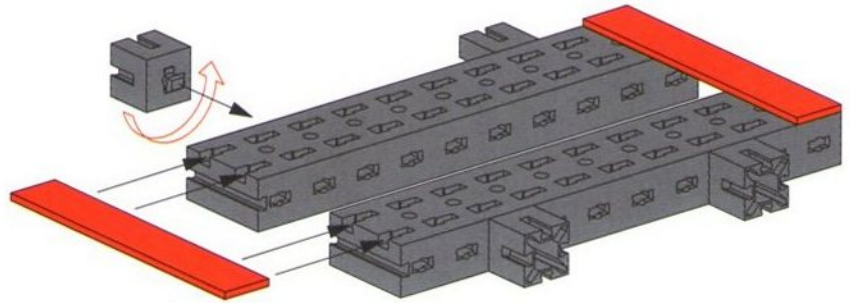

- 12**
- 2x (yellow Technic beam)
 - 4x (yellow Technic beam)
 - 1x (grey bush)
 - 1x (red bush)
 - 1x (red pin)

12

13

1x

1x 1x 1x

Turm
Antenna Tower
Tour

Toren
Torre
Torre

Ölpumpe
Oil Drill
Pompe à huile