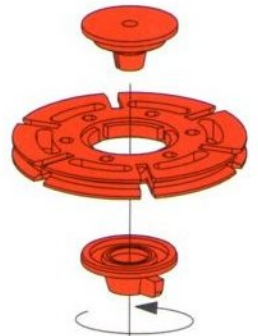

Spindelpresse
Screw Press
Presse à vis

Schroefpers
Prensa de husillo
Pressa a vite

Schaltgetriebe
Transmission
Changement de vitesse

Schakelmechanisme
Cambio de marchas
Meccanismo di cambio

7

8

- Markierung beachten !
- Observe marking !
- Attention au marquage !
- Let op markinging !
- Tener en cuenta la marcación !
- Osservare la marcatura !

Draufsicht / Ground plan / Vue de dessus /
Bovenaanzicht / Vista frontal / Vista dall'alto

Garagentor
Garage Door
Porte de garage

Garagepoort
Puerta del garaje
Portone garage

6

- 1x 40 (grey axle)
- 1x 10 (red Technic beam)
- 2x 2 (red Technic pins)
- 2x 1 (red Technic pins)