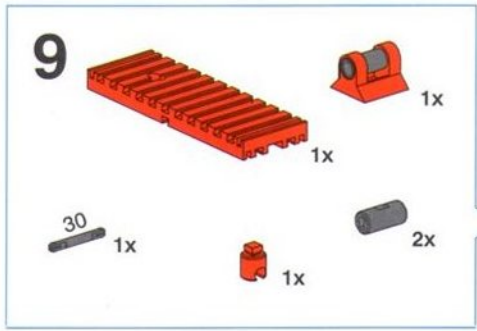

Mini Motor
Set
30342

Stanze
Stamping press
Presse à estamper

Stempelpers
Portapunzón
Punzone

Presse
 Rack Gear Press
 Presse

Pers
 Prensa
 Pressa

- Sicherungsstift
- Safety pin
- Goupille de sécurité
- Beveiligingspen
- Espiga de seguridad
- Spina di sicurezza