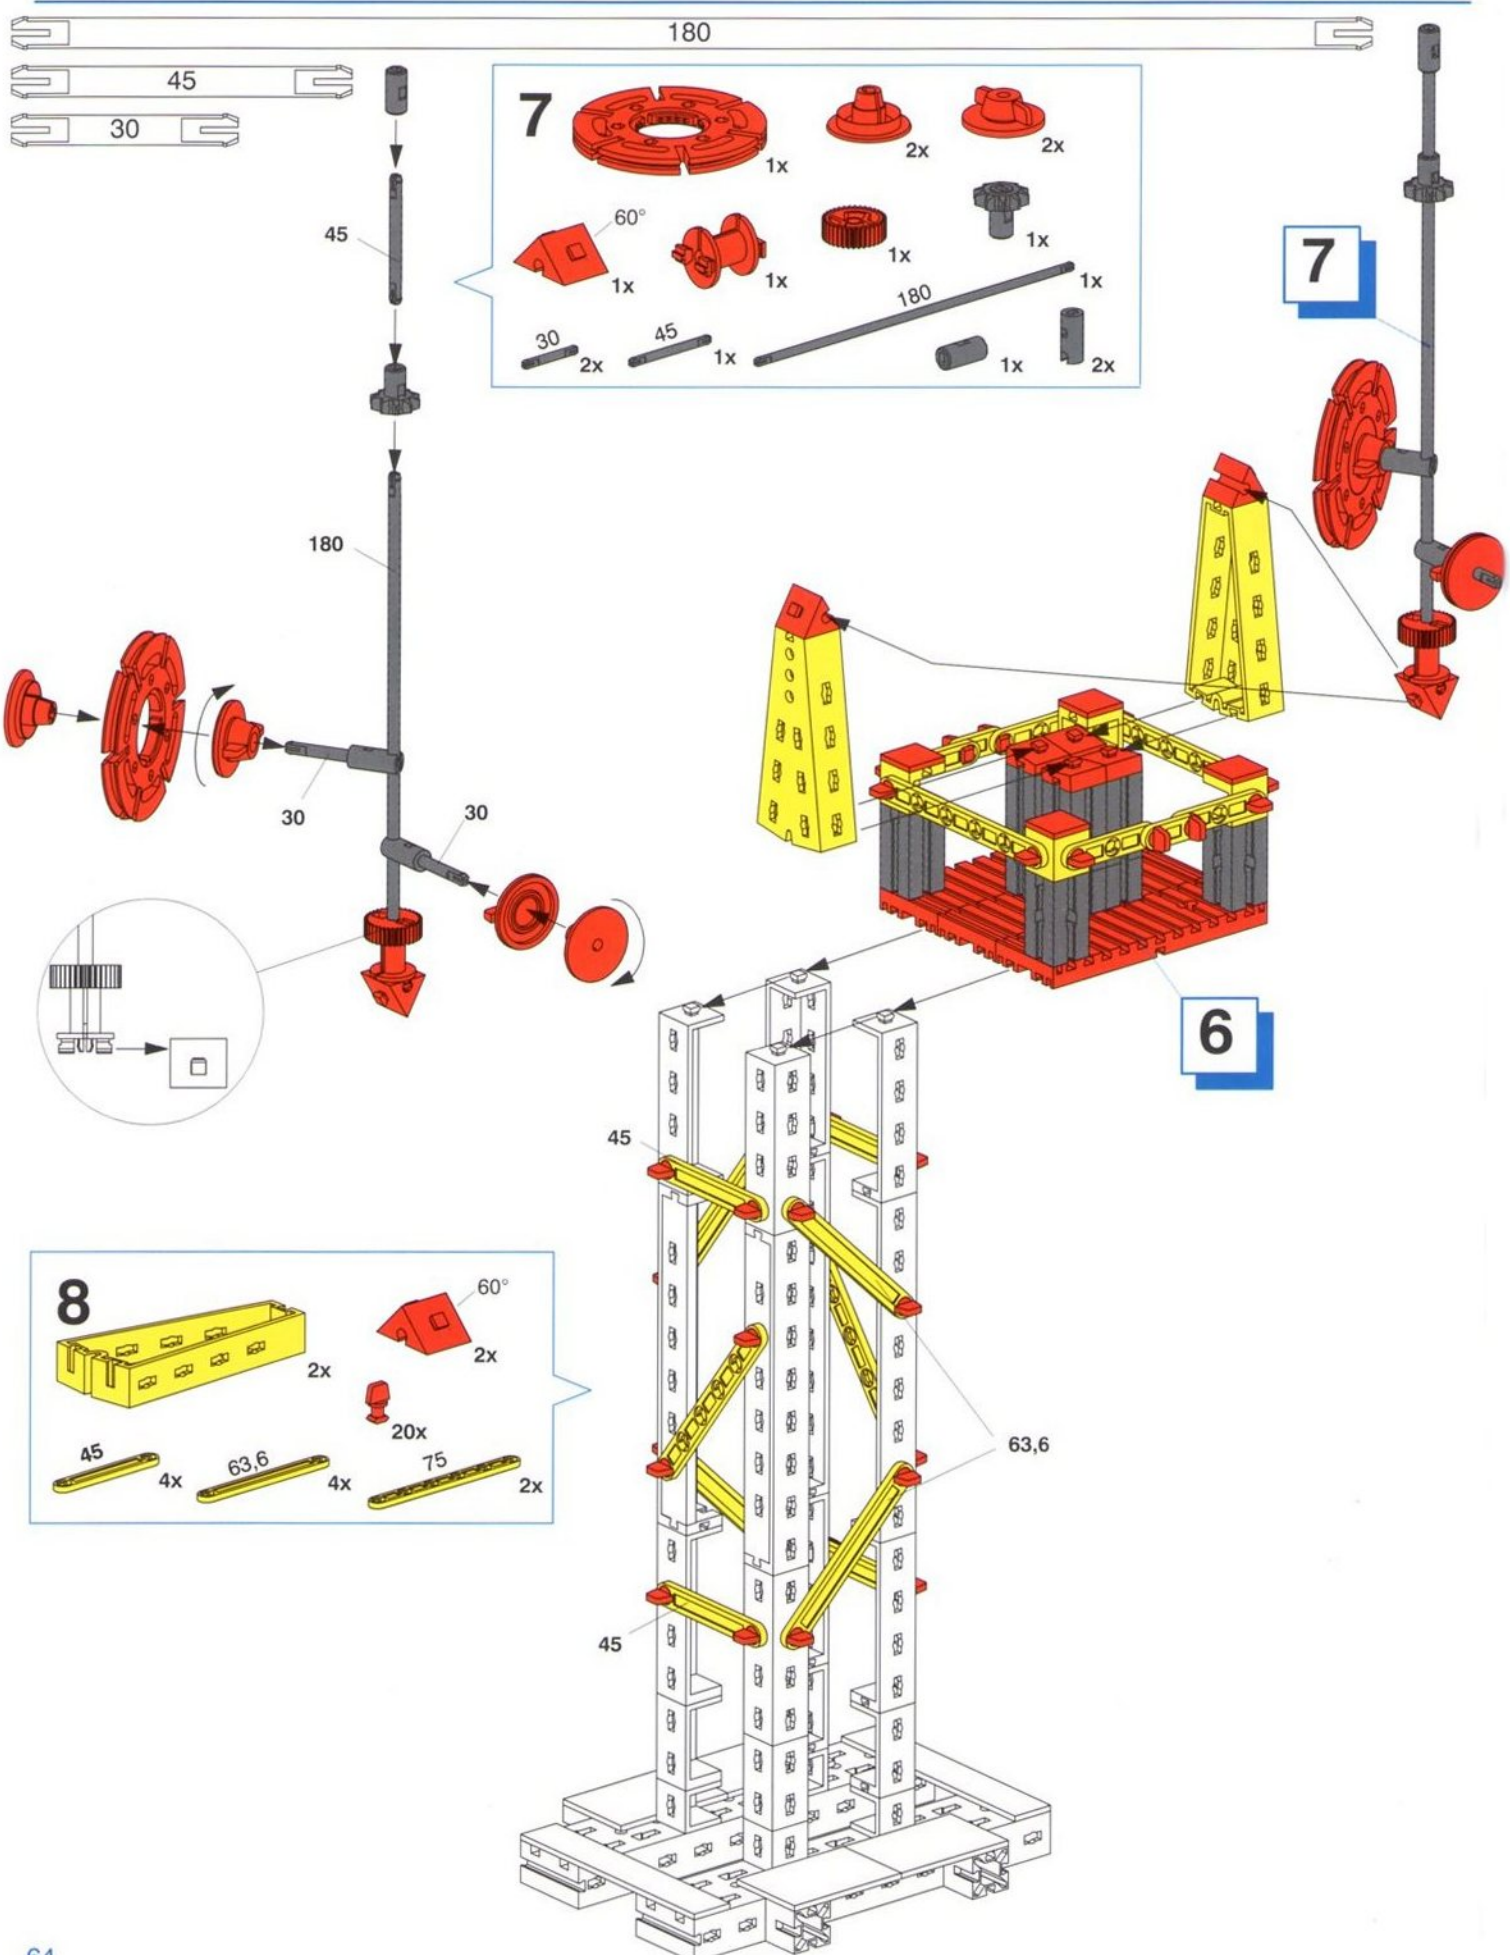

- 12**
- 2x (yellow Technic beam)
 - 4x (yellow Technic beam)
 - 1x (grey bush)
 - 1x (red bush)
 - 1x (red pin)

12

13

1x

1x 1x 1x

Turm
Antenna Tower
Tour

Toren
Torre
Torre

Ölpumpe
Oil Drill
Pompe à huile