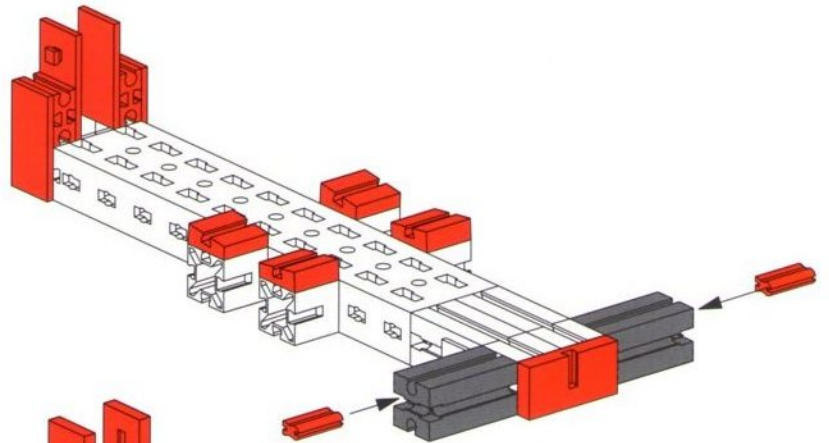

Ölpumpe
Oil Drill
Pompe à huile

Oliepomp
Bomba de aceite
Pompa dell'olio