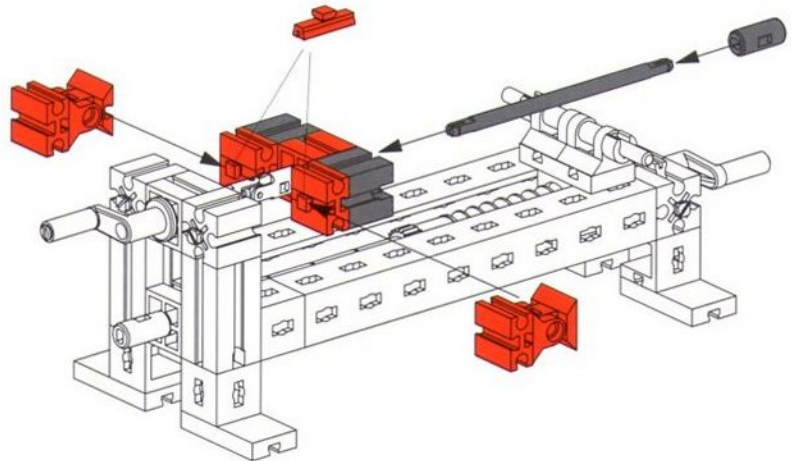

Motorisering
Motorización
Motorizzazione

Mini – Motor
Set
30342

Zentrifuge
Centrifuge Ride
Centrifuge

Centrifuge
Centrifuga
Centrifuga

- 8**
- 2x Red gear
 - 2x Grey axle pin
 - 4x Red bush
 - 2x Yellow Technic beam 60