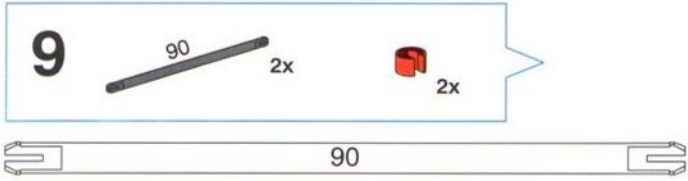

Mini Motor
Set
30342

Stanze
Stamping press
Presse à estamper

Stempelpers
Portapunzón
Punzone

Presse
 Rack Gear Press
 Presse

Pers
 Prensa
 Pressa

- Sicherungsstift
- Safety pin
- Goupille de sécurité
- Beveiligingspen
- Espiga de seguridad
- Spina di sicurezza