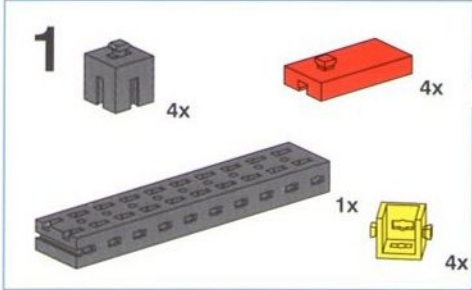

Spindelpresse
Screw Press
Presse à vis

Schroefpers
Prensa de husillo
Pressa a vite