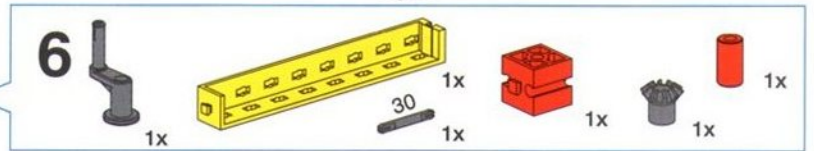

Mini Motor
Set
30342

Stanze
Stamping press
Presse à estamper

Stempelpers
Portapunzón
Punzone

Presse
 Rack Gear Press
 Presse

Pers
 Prensa
 Pressa

- Sicherungsstift
- Safety pin
- Goupille de sécurité
- Beveiligingspen
- Espiga de seguridad
- Spina di sicurezza