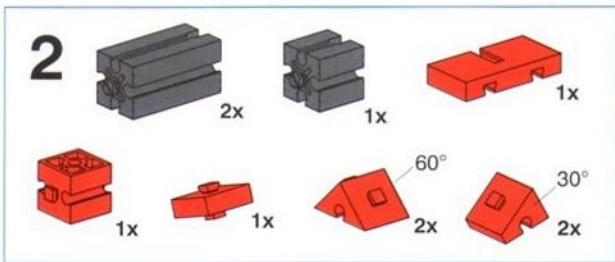

Balkenwaage
Balance Beam Scale
Balance romaine

Balans met hefboom
Bilancia de barras
Bilancia a due piatti