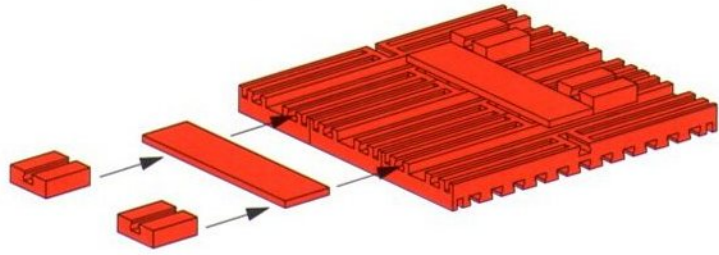

- 12**
- 2x (yellow Technic beam)
 - 4x (yellow Technic beam)
 - 1x (grey bush)
 - 1x (red bush)
 - 1x (red pin)

12

13

1x

1x 1x 1x

Turm
Antenna Tower
Tour

Toren
Torre
Torre

Ölpumpe
Oil Drill
Pompe à huile