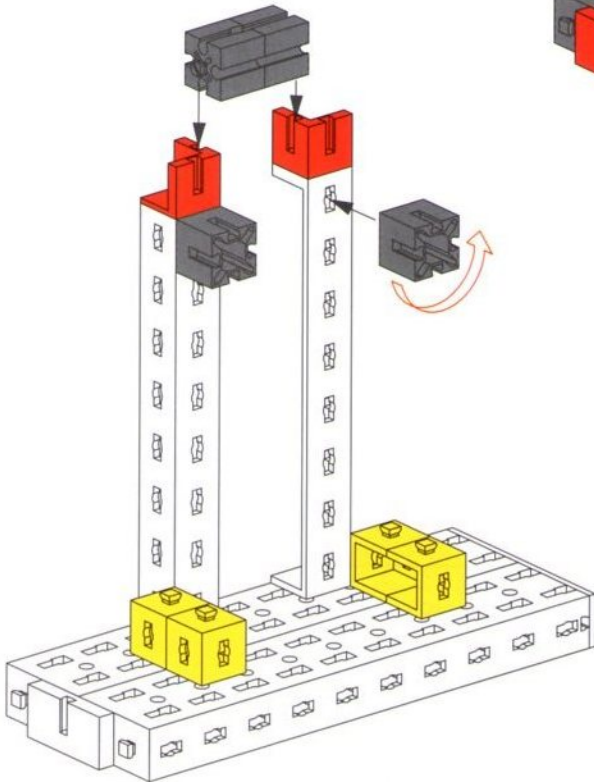

Mini Motor
Set
30342

Stanze
Stamping press
Presse à estamper

Stempelpers
Portapunzón
Punzone

Presse
 Rack Gear Press
 Presse

Pers
 Prensa
 Pressa

- Sicherungsstift
- Safety pin
- Goupille de sécurité
- Beveiligingspen
- Espiga de seguridad
- Spina di sicurezza

Draufsicht / Ground plan / Vue de dessus /
Bovenaanzicht / Vista frontal / Vista dall'alto

Garagentor
Garage Door
Porte de garage

Garagepoort
Puerta del garaje
Portone garage

6

- 1x 40 (grey axle)
- 1x 10 (red Technic beam)
- 2x 2 (red Technic pins)
- 2x 1 (red Technic pins)