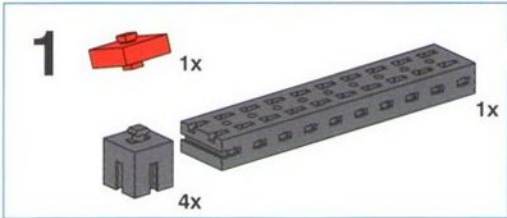

Waage mit Laufgewicht
Scale with sliding weight
Balance à curseur

Balans met Schuifgewicht
Balanza con peso corredizo
Stadera