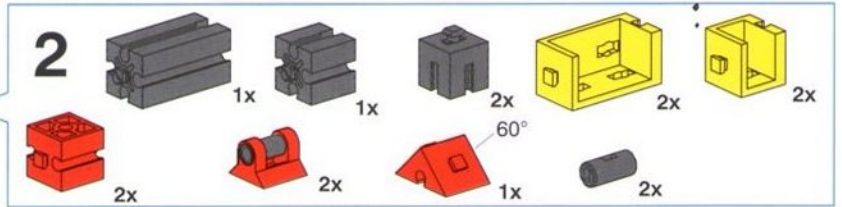

10

13

- 4x [Red Technic Pin]
- 2x [Grey Axle 45]
- 1x [Grey Axle 45]
- 1x [Grey Axle 75]

45

75

Briefwaage
Postal Scale
Pèse-lettres

Briefweger
Balanza postal
Pesalettere

Waage mit Laufgewicht
Scale with sliding weight
Balance à curseur