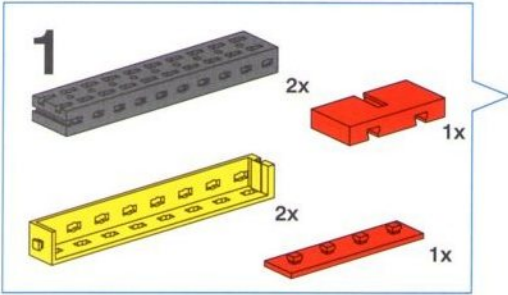

Mini Motor
Set
30342

Stanze
Stamping press
Presse à estamper

Stempelpers
Portapunzón
Punzone

Presse
 Rack Gear Press
 Presse

Pers
 Prensa
 Pressa

- Sicherungsstift
- Safety pin
- Goupille de sécurité
- Beveiligingspen
- Espiga de seguridad
- Spina di sicurezza