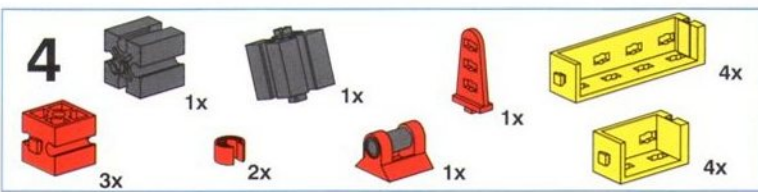

Balkenwaage
Balance Beam Scale
Balance romaine

Balans met hefboom
Bilancia de barras
Bilancia a due piatti