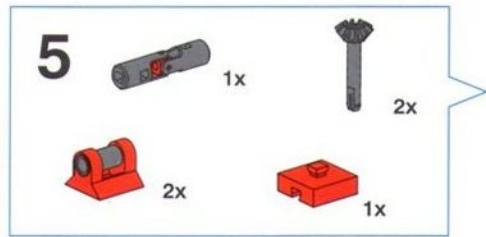

Mini Motor
Set
30342

Stanze
Stamping press
Presse à estamper

Stempelpers
Portapunzón
Punzone

Presse
 Rack Gear Press
 Presse

Pers
 Prensa
 Pressa

- Sicherungsstift
- Safety pin
- Goupille de sécurité
- Beveiligingspen
- Espiga de seguridad
- Spina di sicurezza