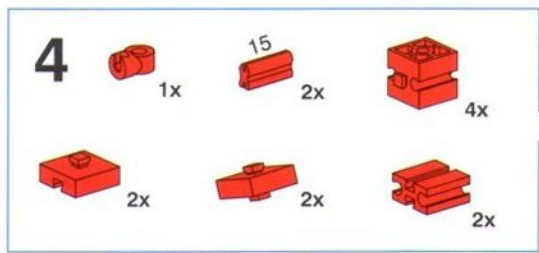

Mini Motor
Set
30342

Stanze
Stamping press
Presse à estamper

Stempelpers
Portapunzón
Punzone

Presse
 Rack Gear Press
 Presse

Pers
 Prensa
 Pressa

- Sicherungsstift
- Safety pin
- Goupille de sécurité
- Beveiligingspen
- Espiga de seguridad
- Spina di sicurezza