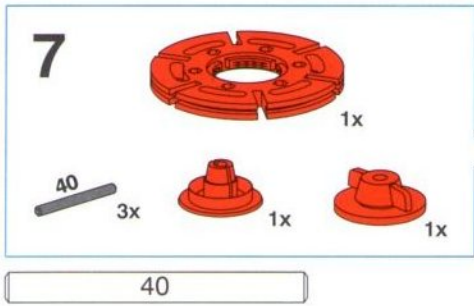

Mini Motor
Set
30342

Stanze
Stamping press
Presse à estamper

Stempelpers
Portapunzón
Punzone

Presse
 Rack Gear Press
 Presse

Pers
 Prensa
 Pressa

- Sicherungsstift
- Safety pin
- Goupille de sécurité
- Beveiligingspen
- Espiga de seguridad
- Spina di sicurezza