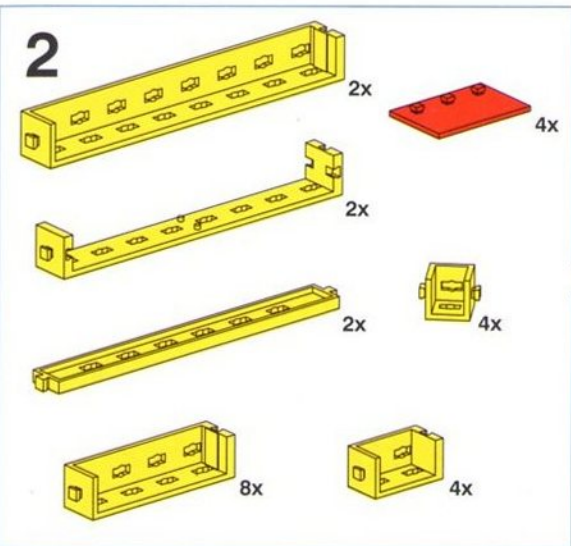

- 12**
- 2x (yellow Technic beam)
 - 4x (yellow Technic beam)
 - 1x (grey bush)
 - 1x (red bush)
 - 1x (red pin)

12

13

1x

1x 1x 1x

Turm
Antenna Tower
Tour

Toren
Torre
Torre

Ölpumpe
Oil Drill
Pompe à huile