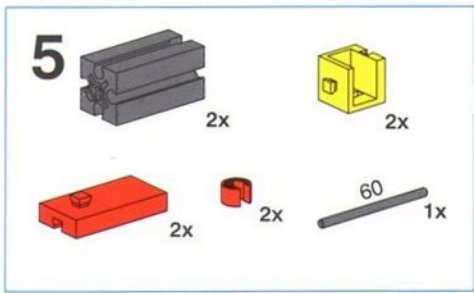

Motorisering
Motorización
Motorizzazione

Mini – Motor
Set
30342

Zentrifuge
Centrifuge Ride
Centrifuge

Centrifuge
Centrifuga
Centrifuga

- 8**
- 2x Red gear
 - 2x Grey axle pin
 - 4x Red bush
 - 2x Yellow Technic beam 60