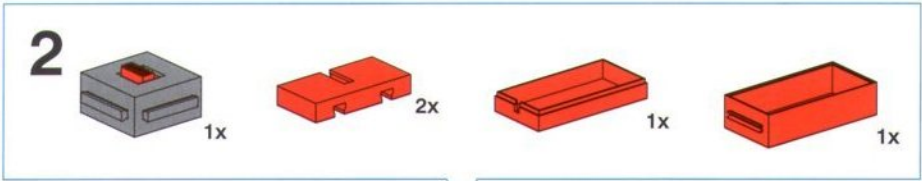

10

13

- 4x [Red Technic Pin]
- 2x [Grey Axle 45]
- 1x [Grey Axle 45]
- 1x [Grey Axle 75]

45

75

Briefwaage
Postal Scale
Pèse-lettres

Briefweger
Balanza postal
Pesalettere

Waage mit Laufgewicht
Scale with sliding weight
Balance à curseur