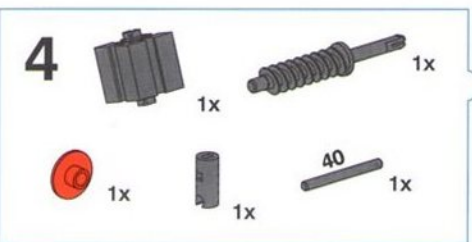

Quirl
Hand Blender
Fouet

Garde
Batidora
Frullino

Schraubzwinde
Clamp
Serre-joint

Lijmtang
Gato
Morsetto a C

Schraubstock
Vise
Etau

Bankschroef
Tornillo de banco
Morsa da banco

**Bügelsäge
Coping Saw
Scie à archet**