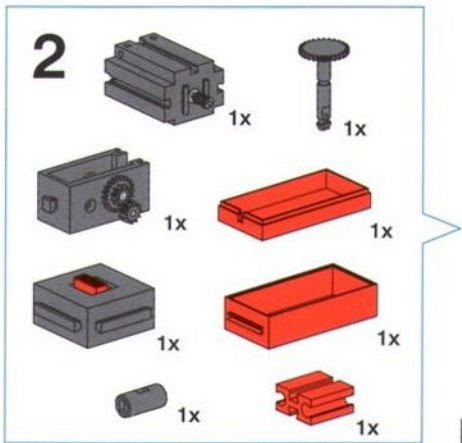

Mini Motor
Set
30342

Stanze
Stamping press
Presse à estamper

Stempelpers
Portapunzón
Punzone

Presse
 Rack Gear Press
 Presse

Pers
 Prensa
 Pressa

- Sicherungsstift
- Safety pin
- Goupille de sécurité
- Beveiligingspen
- Espiga de seguridad
- Spina di sicurezza