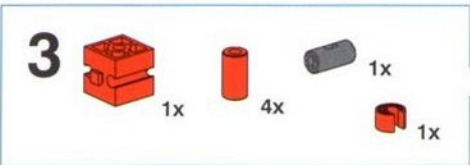

Motorisering
Motorización
Motorizzazione

Mini – Motor
Set
30342

Zentrifuge
Centrifuge Ride
Centrifuge

Centrifuge
Centrifuga
Centrifuga

- 8**
- 2x Red gear
 - 2x Grey axle pin
 - 4x Red bush
 - 2x Yellow Technic beam 60