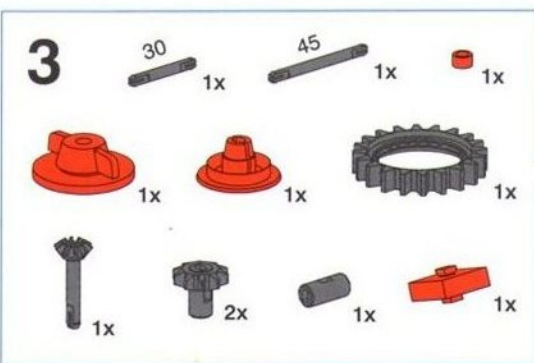

Schaltgetriebe
Transmission
Changement de vitesse

Schakelmechanisme
Cambio de marchas
Meccanismo di cambio