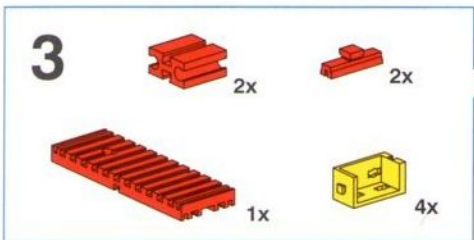

Mini Motor
Set
30342

Stanze
Stamping press
Presse à estamper

Stempelpers
Portapunzón
Punzone

Presse
 Rack Gear Press
 Presse

Pers
 Prensa
 Pressa

- Sicherungsstift
- Safety pin
- Goupille de sécurité
- Beveiligingspen
- Espiga de seguridad
- Spina di sicurezza