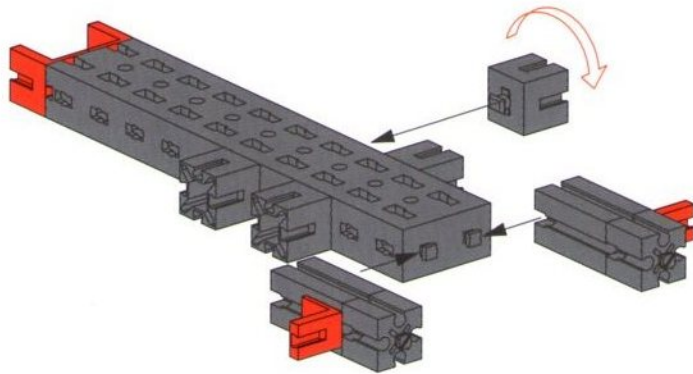

Ölpumpe
Oil Drill
Pompe à huile

Oliepomp
Bomba de aceite
Pompa dell'olio