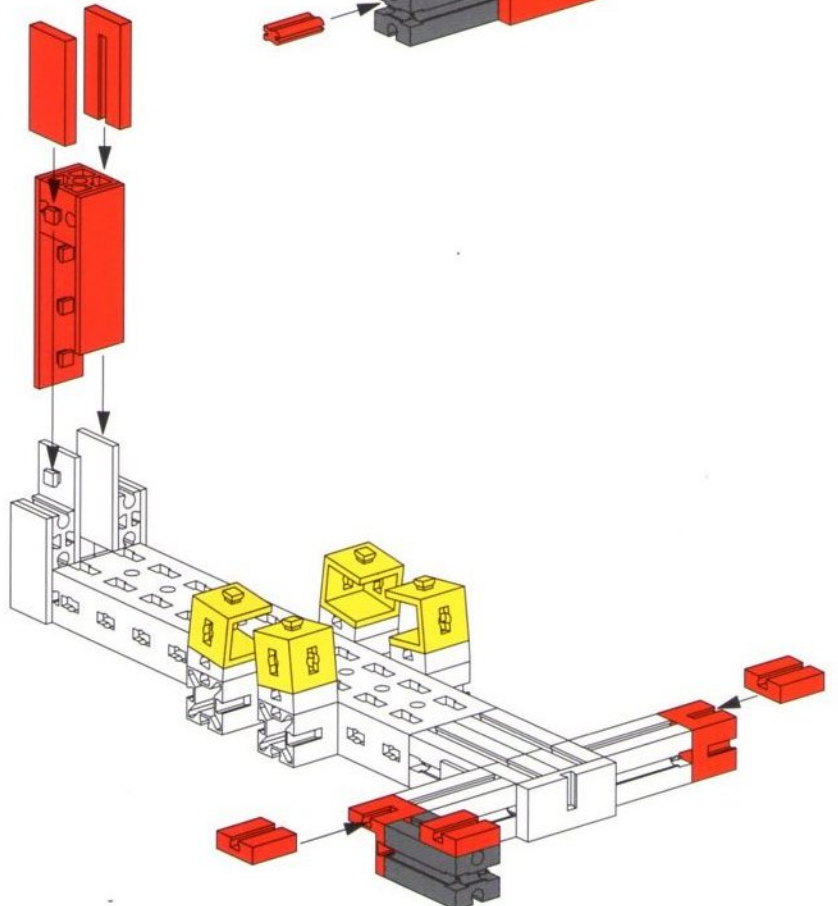

Ölpumpe
Oil Drill
Pompe à huile

Oliepomp
Bomba de aceite
Pompa dell'olio