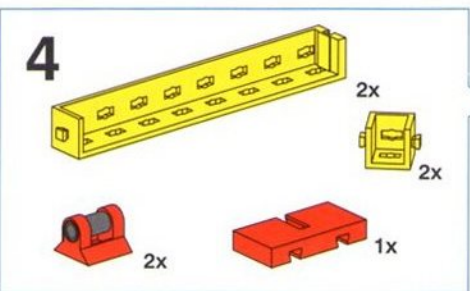

Motorisering
Motorización
Motorizzazione

Mini – Motor
Set
30342

Zentrifuge
Centrifuge Ride
Centrifuge

Centrifuge
Centrifuga
Centrifuga

- 8**
- 2x Red gear
 - 2x Grey axle pin
 - 4x Red bush
 - 2x Yellow Technic beam 60