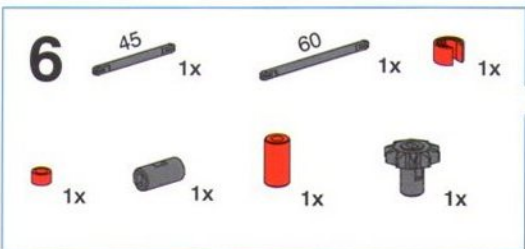

Mini Motor
Set
30342

Stanze
Stamping press
Presse à estamper

Stempelpers
Portapunzón
Punzone

Presse
 Rack Gear Press
 Presse

Pers
 Prensa
 Pressa

- Sicherungsstift
- Safety pin
- Goupille de sécurité
- Beveiligingspen
- Espiga de seguridad
- Spina di sicurezza