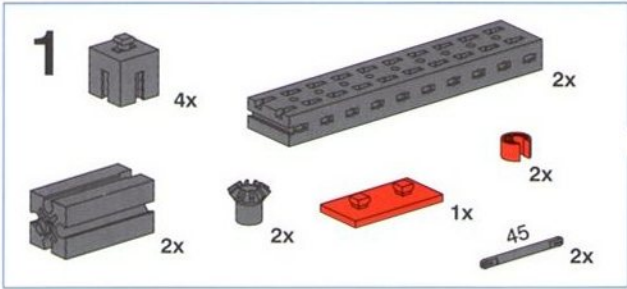

10

13

- 4x [Red Technic Pin]
- 2x [Grey Axle 45]
- 1x [Grey Axle 45]
- 1x [Grey Axle 75]

45

75

Briefwaage
Postal Scale
Pèse-lettres

Briefweger
Balanza postal
Pesalettere

Waage mit Laufgewicht
Scale with sliding weight
Balance à curseur