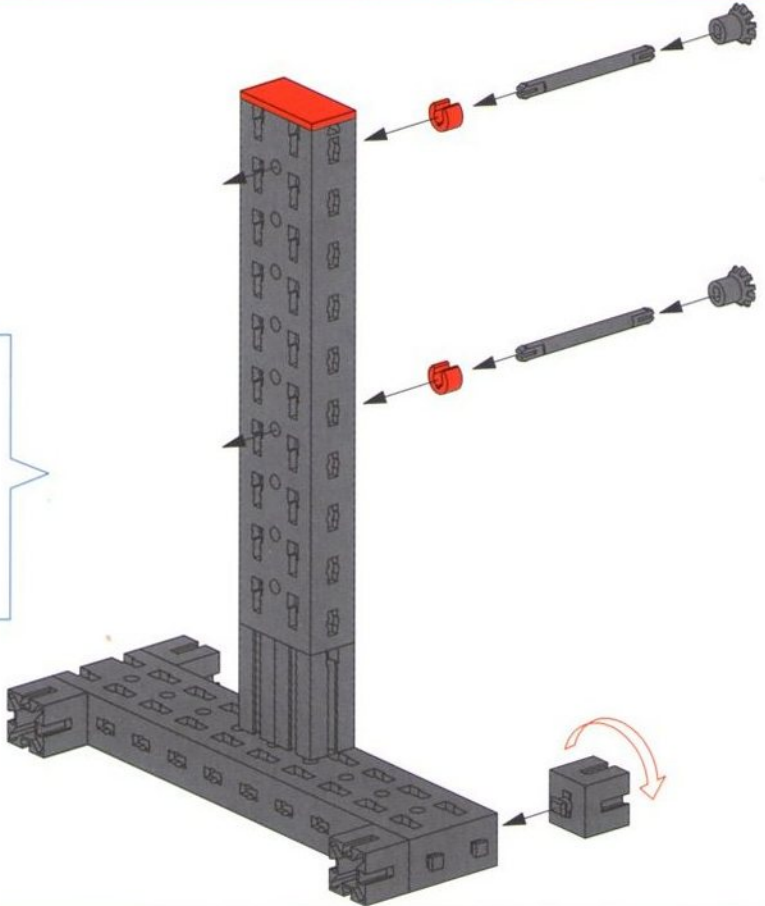

10

13

- 4x [Red Technic Pin]
- 2x [Grey Axle 45]
- 1x [Grey Axle 45]
- 1x [Grey Axle 75]

45

75

Briefwaage
Postal Scale
Pèse-lettres

Briefweger
Balanza postal
Pesalettere

Waage mit Laufgewicht
Scale with sliding weight
Balance à curseur