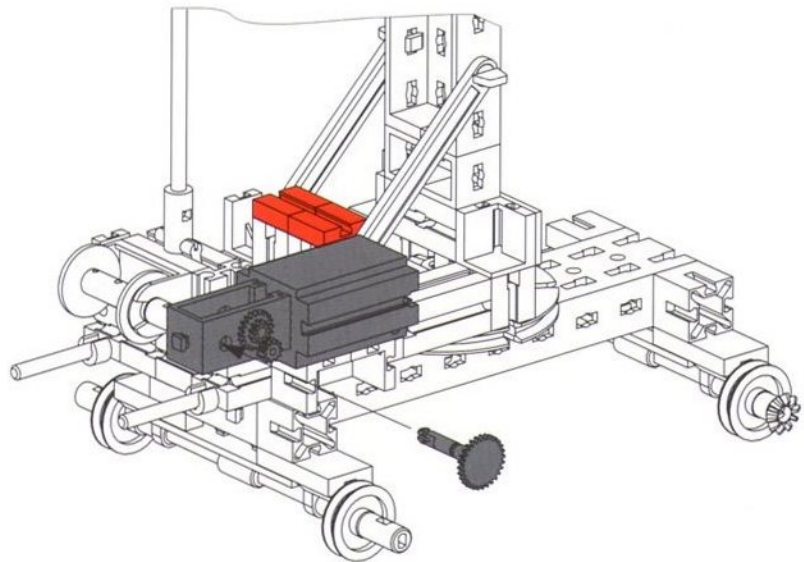

- 12**
- 2x (yellow Technic beam)
 - 4x (yellow Technic beam)
 - 1x (grey bush)
 - 1x (red bush)
 - 1x (red pin)

12

13

1x

1x 1x 1x

Turm
Antenna Tower
Tour

Toren
Torre
Torre

Ölpumpe
Oil Drill
Pompe à huile