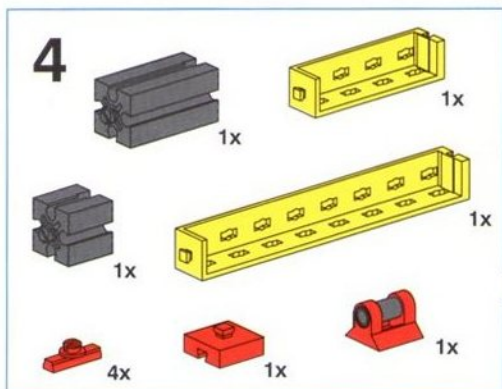

Waage mit Laufgewicht
Scale with sliding weight
Balance à curseur

Balans met Schuifgewicht
Balanza con peso corredizo
Stadera