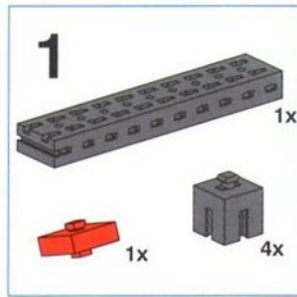

Balkenwaage
Balance Beam Scale
Balance romaine

Balans met hefboom
Bilancia de barras
Bilancia a due piatti