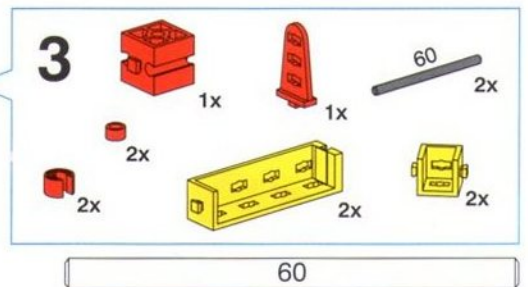

Balkenwaage
Balance Beam Scale
Balance romaine

Balans met hefboom
Bilancia de barras
Bilancia a due piatti