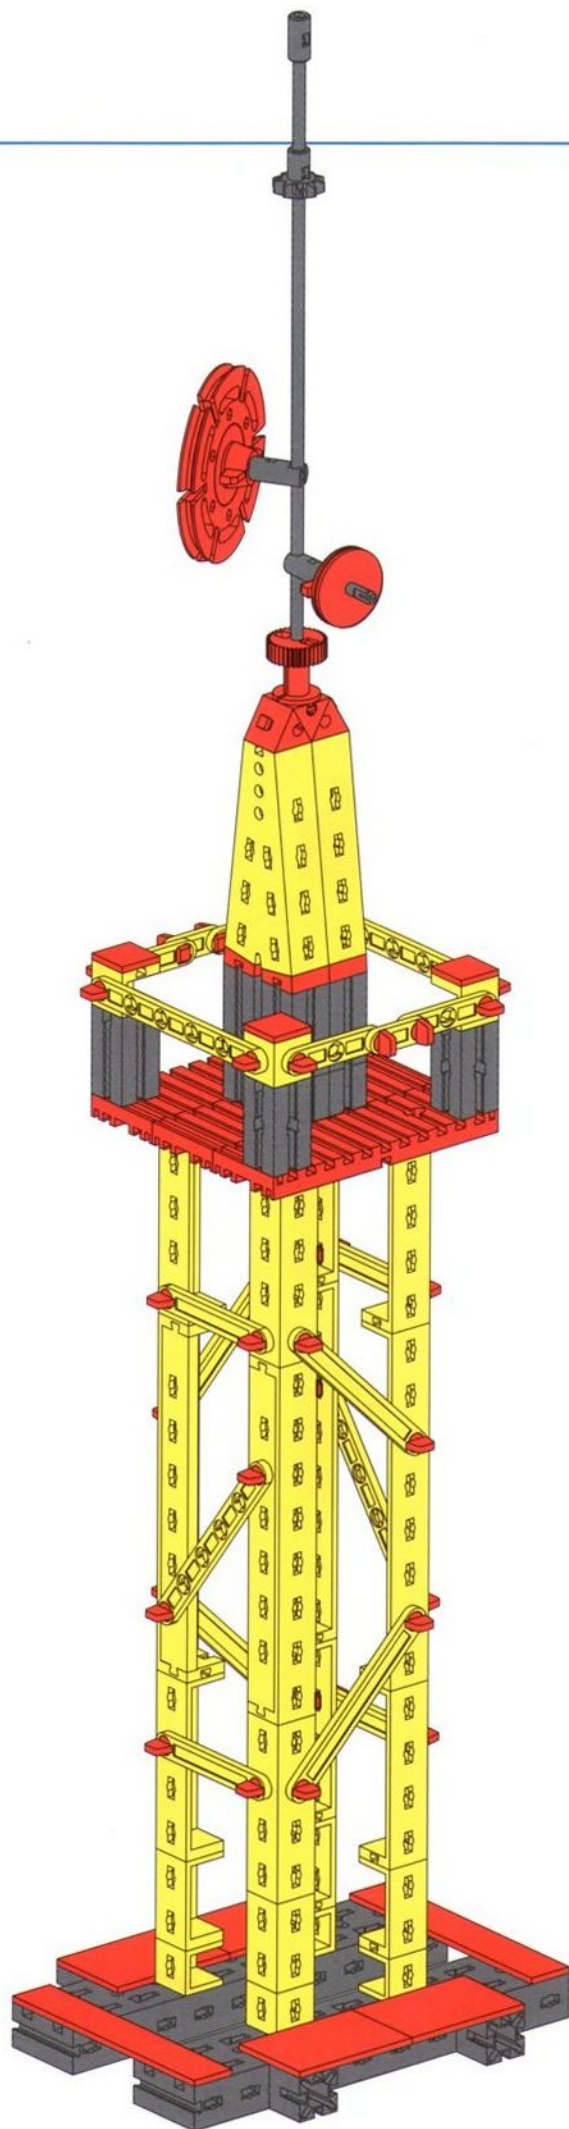

- 12**
- 2x (yellow Technic beam)
 - 4x (yellow Technic beam)
 - 1x (grey bush)
 - 1x (red bush)
 - 1x (red pin)

12

13

1x

1x 1x 1x

Turm
Antenna Tower
Tour

Toren
Torre
Torre

Ölpumpe
Oil Drill
Pompe à huile