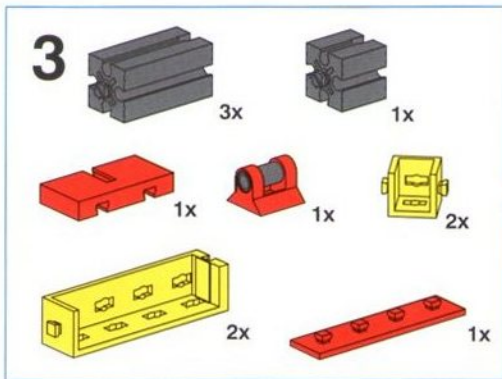

Waage mit Laufgewicht
Scale with sliding weight
Balance à curseur

Balans met Schuifgewicht
Balanza con peso corredizo
Stadera