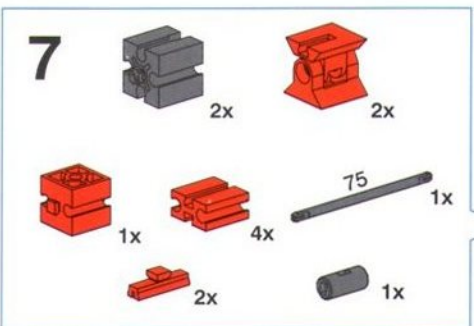

Motorisering
Motorización
Motorizzazione

Mini – Motor
Set
30342

Zentrifuge
Centrifuge Ride
Centrifuge

Centrifuge
Centrifuga
Centrifuga

- 8**
- 2x Red gear
 - 2x Grey axle pin
 - 4x Red bush
 - 2x Yellow Technic beam 60