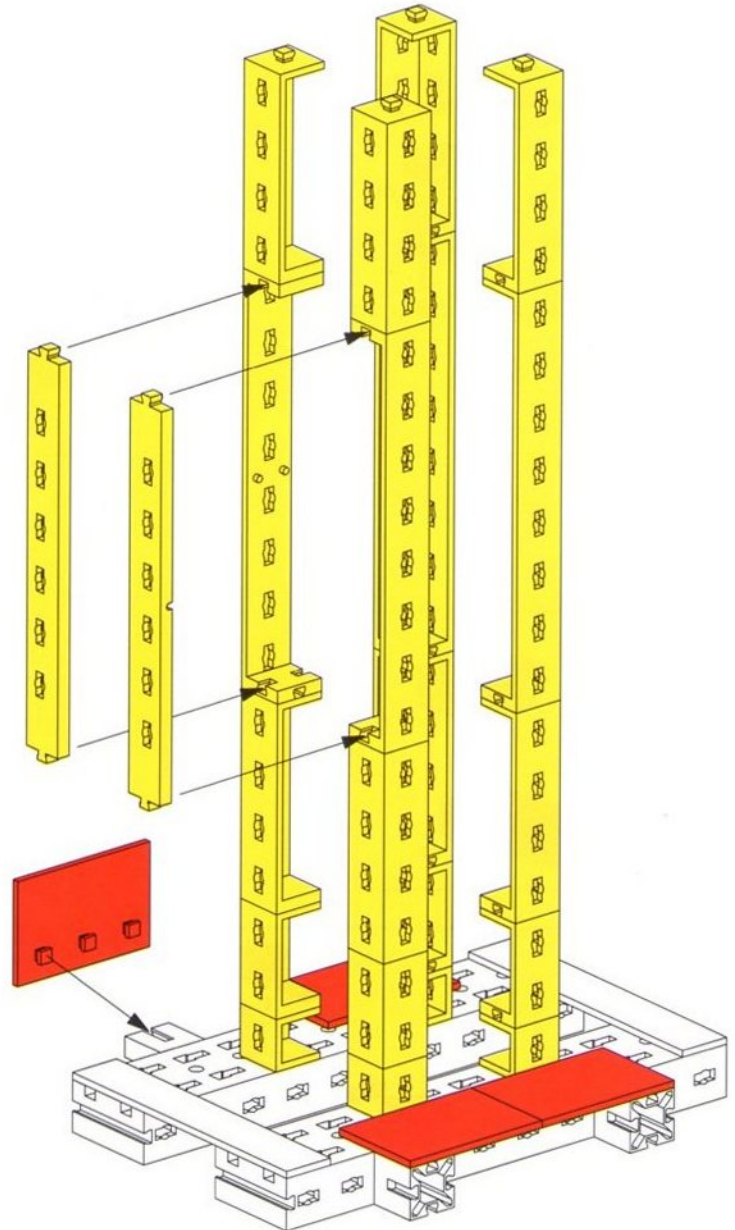

- 12**
- 2x (yellow Technic beam)
 - 4x (yellow Technic beam)
 - 1x (grey bush)
 - 1x (red bush)
 - 1x (red pin)

12

13

1x

1x 1x 1x

Turm
Antenna Tower
Tour

Toren
Torre
Torre

Ölpumpe
Oil Drill
Pompe à huile