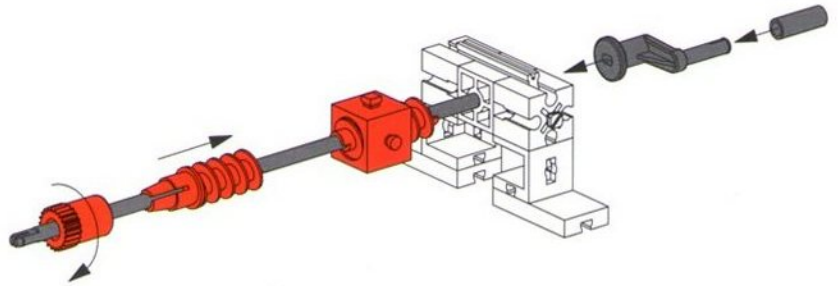

Motorisering
Motorización
Motorizzazione

Mini – Motor
Set
30342

Zentrifuge
Centrifuge Ride
Centrifuge

Centrifuge
Centrifuga
Centrifuga

- 8**
- 2x Red gear
 - 2x Grey axle pin
 - 4x Red bush
 - 2x Yellow Technic beam 60