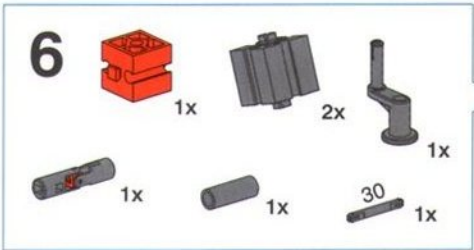

Motorisering
Motorización
Motorizzazione

Mini – Motor
Set
30342

Zentrifuge
Centrifuge Ride
Centrifuge

Centrifuge
Centrifuga
Centrifuga

- 8**
- 2x Red gear
 - 2x Grey axle pin
 - 4x Red bush
 - 2x Yellow Technic beam 60