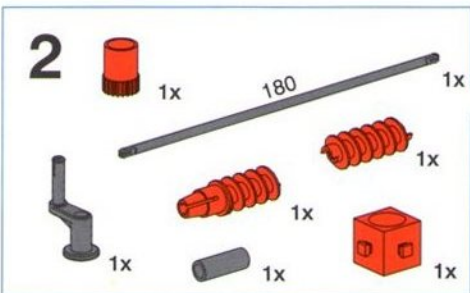

Motorisering
Motorización
Motorizzazione

Mini – Motor
Set
30342

Zentrifuge
Centrifuge Ride
Centrifuge

Centrifuge
Centrifuga
Centrifuga

- 8**
- 2x Red gear
 - 2x Grey axle pin
 - 4x Red bush
 - 2x Yellow Technic beam 60