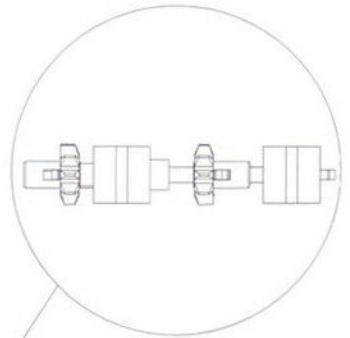

Mini Motor
Set
30342

Stanze
Stamping press
Presse à estamper

Stempelpers
Portapunzón
Punzone

Presse
 Rack Gear Press
 Presse

Pers
 Prensa
 Pressa

- Sicherungsstift
- Safety pin
- Goupille de sécurité
- Beveiligingspen
- Espiga de seguridad
- Spina di sicurezza