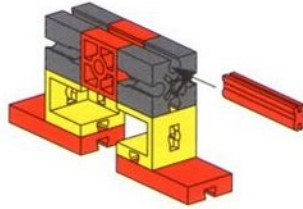

Motorisering
Motorización
Motorizzazione

Mini – Motor
Set
30342

Zentrifuge
Centrifuge Ride
Centrifuge

Centrifuge
Centrifuga
Centrifuga

- 8**
- 2x Red gear
 - 2x Grey axle pin
 - 4x Red bush
 - 2x Yellow Technic beam 60