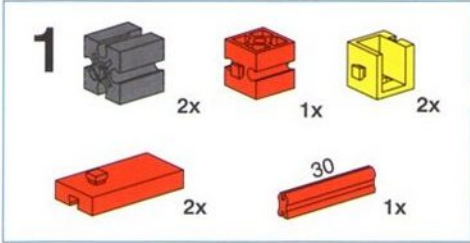

Motorisering
Motorización
Motorizzazione

Mini – Motor
Set
30342

Zentrifuge
Centrifuge Ride
Centrifuge

Centrifuge
Centrifuga
Centrifuga

- 8**
- 2x Red gear
 - 2x Grey axle pin
 - 4x Red bush
 - 2x Yellow Technic beam 60