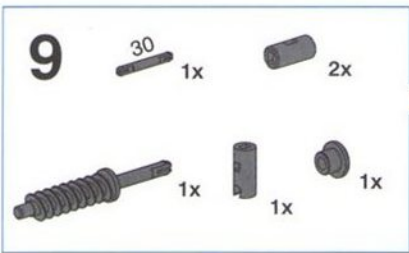

Quirl
Hand Blender
Fouet

Garde
Batidora
Frullino

Schraubzwinde
Clamp
Serre-joint

Lijmtang
Gato
Morsetto a C

Schraubstock
Vise
Etau

Bankschroef
Tornillo de banco
Morsa da banco

**Bügelsäge
Coping Saw
Scie à archet**