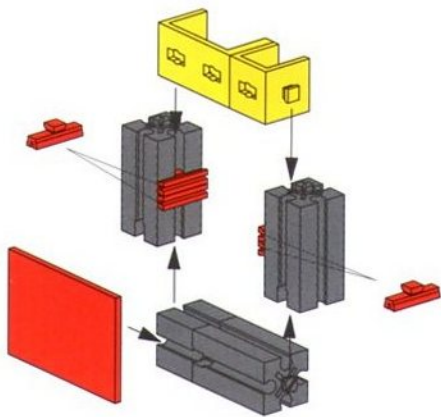

Mini Motor
Set
30342

Stanze
Stamping press
Presse à estamper

Stempelpers
Portapunzón
Punzone

Presse
 Rack Gear Press
 Presse

Pers
 Prensa
 Pressa

- Sicherungsstift
- Safety pin
- Goupille de sécurité
- Beveiligingspen
- Espiga de seguridad
- Spina di sicurezza

Draufsicht / Ground plan / Vue de dessus /
Bovenaanzicht / Vista frontal / Vista dall'alto

Garagentor
Garage Door
Porte de garage

Garagepoort
Puerta del garaje
Portone garage

6

- 1x 40 (grey axle)
- 1x 10 (red Technic beam)
- 2x 2 (red Technic pins)
- 2x 1 (red Technic pins)